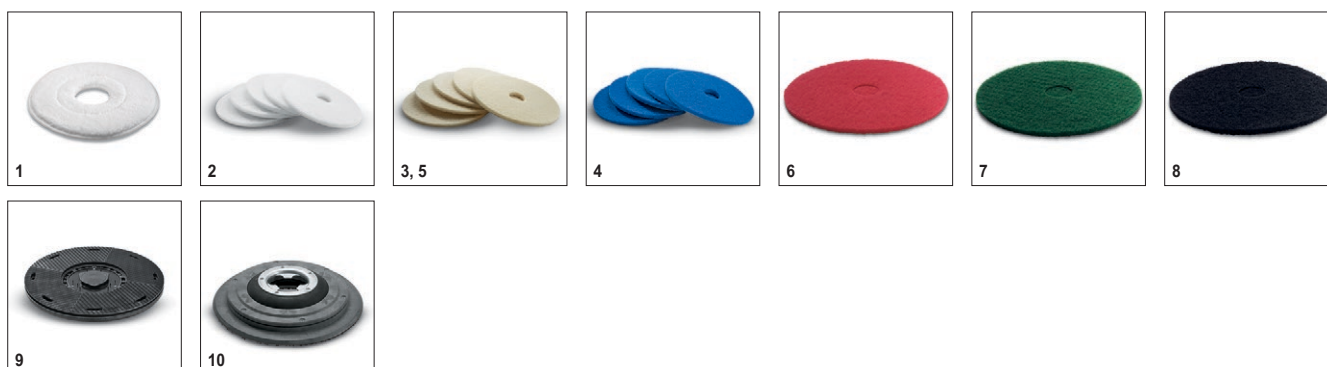

Аксессуары для BDS 43/Duo C Adv 1.291-223.0

KÄRCHER

		Номер для заказа	Жесткость/ тип щетки	Диаметр	Цвет	Количество	Цена	Описание	
Микроволоконные пады									
Микроволоконный паd	1	6.905-526.0	микроволокно	410 мм	белый	5 шт.		С превосходным очищающим эффектом. Тщательно очищают пористый керамогранит.	☐
Пады									
Паd	2	6.369-469.0	очень мягкий	432 мм	белый	5 шт.		5 белых падов для полировки, очень мягкие, неабразивные, диаметром 432 мм. Для полировки полов.	☐
Пады, бежевые, 432 мм	3	6.371-149.0	мягкий	432 мм	бежевый/натуральный	5 шт.		Бежевый паd	☐
Паd	4	6.369-471.0	мягкий	432 мм	синий	5 шт.		5 синих мягких падов диаметром 432 мм. Для очистки любых напольных покрытий.	☐
	5	6.371-081.0	мягкий	432 мм	бежевый	5 шт.		Мягкие, малой абразивности, для полировки полов.	☐
	6	6.369-470.0	средне мягкий	432 мм	красный	5 шт.		5 красных падов средней мягкости диаметром 432 мм. Для уборки и химической чистки любых полов.	☐
	7	6.369-472.0	средне жесткий	432 мм	зеленый	5 шт.		5 зеленых падов средней жесткости диаметром 432 мм. Для общей чистки и уборки сильно загрязненных полов.	☐
	8	6.369-473.0	жесткий	432 мм	черный	5 шт.		5 черных жестких падов диаметром 432 мм. Для общей чистки и удаления стойких загрязнений.	☐
Приводной диск для падов									
Приводной диск для падов	9	6.369-899.0		430 мм		1 шт.		Приводной диск (низкоскоростной) для уборки при помощи пада, для машин с частотой вращения до 200 об/мин. Диаметр 420 мм. С быстросъемной муфтой и центрирующим замком.	☐
	10	6.369-901.0		430 мм		1 шт.		Приводной диск для уборки при помощи пада, для машин с частотой вращения до 500 об/мин и переключением скоростей. Диаметр 430 мм. С панелью с защелками, быстросъемной муфтой и центрирующим замком.	☐

☐ Доступные аксессуары.