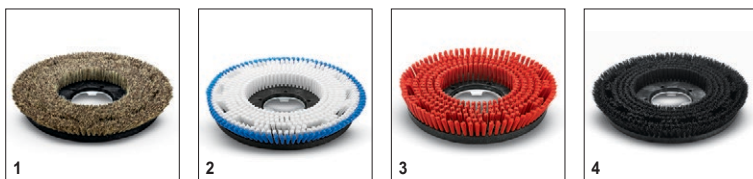

Комплектация

Питание от сети		■
Бак (опция)	л	10

Аксессуары для BDS 43/Duo C Adv 1.291-223.0

KÄRCHER

		Номер для заказа	Anzahl	Dummy	Dummy	Dummy	Цена	Описание	
Бумажные фильтр-мешки (двухслойные)									
Бумажные фильтр-мешки, 10 шт., для BV 5/1	1	6.904-403.0	10 шт.						<input type="checkbox"/>

Доступные аксессуары.

Аксессуары для BDS 43/Duo C Adv 1.291-223.0

KÄRCHER

		Номер для заказа	Жесткость/ тип щетки	Диаметр	Цвет	Количество	Цена	Описание	
Дисковые щетки для машин BD									
Дисковая щетка	1	6.369-897.0	мягкий	430 мм	натуральный	1 шт.			<input type="checkbox"/>
Щетка для шампунирования	2	6.369-896.0	средне мягкий	430 мм	бело-голубой	1 шт.			<input type="checkbox"/>
Дисковая щетка	3	6.369-895.0	средний	430 мм	красный	1 шт.			<input type="checkbox"/>
	4	6.369-898.0	жесткий	430 мм	черный	1 шт.			<input type="checkbox"/>