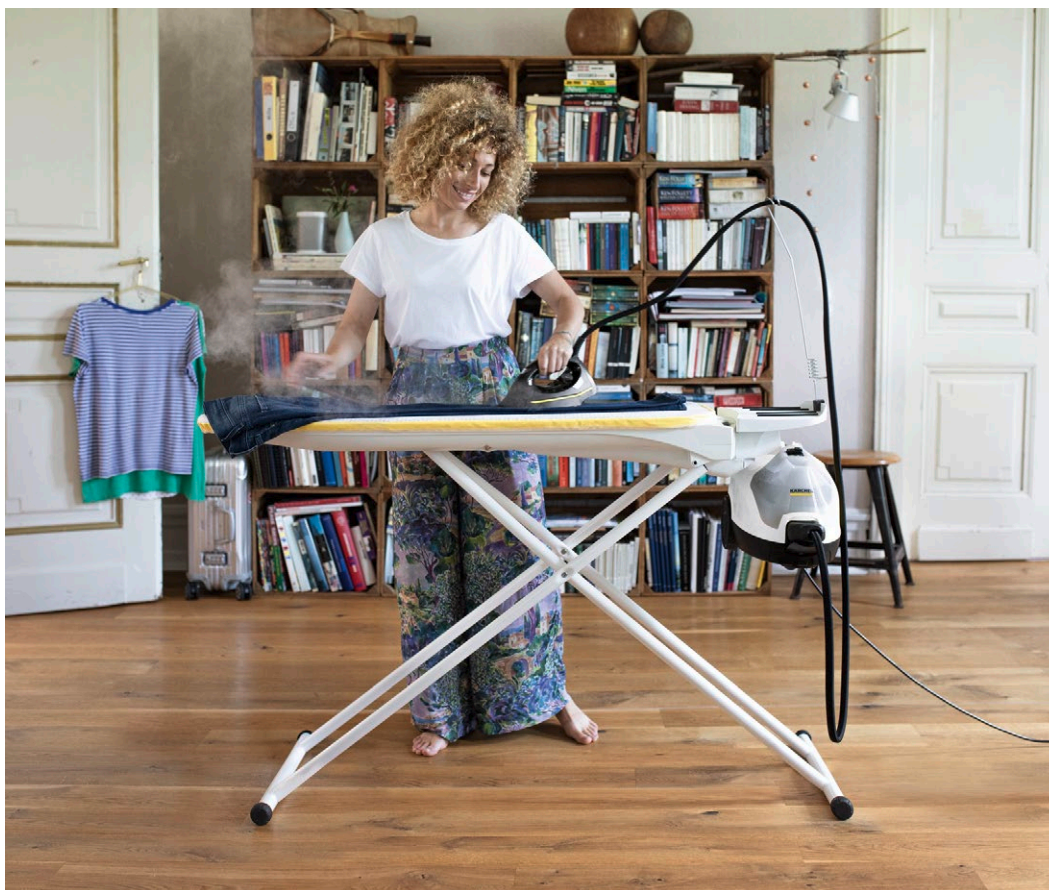

SI 4 EasyFix Premium Iron

- Гладильная доска с функцией продувки и активной системой отвода пара
- Парочиститель SC 4 EasyFix Premium Iron с полным набором принадлежностей
- Система 2 резервуаров для непрерывной работы

Технические характеристики

№ для заказа	1.512-490.0	
Штрих-код (EAN)	4054278679853	
Площадь уборки от 1 заправки	м²	са. 100
Параметры электросети	В / Гц	220-240 / 50-60
Мощность нагревателя	Вт	2000
Макс. давление пара	бар	3,5
Время нагрева	мин	4
Котел	л	0,5 + 0,8 / (съёмный бачок)
Масса (без принадлежностей)	кг	12,6
Размеры (Д × Ш × В)	мм	1450 × 462 × 960

Комплектация

Система 2 резервуаров	■	
Комплект для уборки пола	EasyFix + удлинительные трубки (2 × 0,5 м)	
Принадлежности	ручная насадка, точечное сопло, мощное сопло, круглая щетка (малая), круглая щетка (большая)	
Микроволоконная салфетка для пола с липучкой	шт.	2
Микроволоконная обтяжка для ручной насадки	шт.	1
Порошковый антинакипин	■	
Паровой шланг с пистолетом	м	2,3

■ Входит в комплект поставки