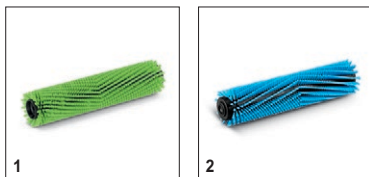

Комплектация

Рабочее направление движения		вперед
Чистка средством iCarpsol		■
Число щеток	шт.	1

■ Входит в комплект поставки.

Аксессуары для BRC 40/22 C Ep 1.008-062.0

KÄRCHER

		Номер для заказа	Жесткость/тип щетки	Длина	Цвет	Количество	Цена	Описание	
Цилиндрические щетки для машин BR									
Цилиндрическая щетка	1	4.762-000.0	средне жесткий	400 мм	зеленый	1 шт.		Щетка для чистки велюровых напольных покрытий (с ворсом длиной до 3 мм).	<input checked="" type="checkbox"/>
	2	4.762-254.0	мягкий	400 мм	синий	1 шт.		Щетка для чистки ковров, мягкая, синяя. Длина 400 мм. С износостойким звездчатым поводком. Для очистки текстильных напольных покрытий. Щетина из полипропилена, толщина 0,25 мм, длина 20 мм.	<input type="checkbox"/>