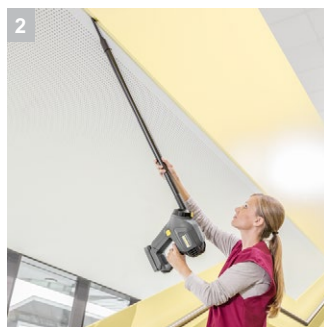

## HV 1/1 Bp Fs

Наш ручной аккумуляторный пылесос HV 1/1 Bp обладает впечатляющей силой всасывания и компактными размерами. Прекрасно подходит для уборки после проведения ремонтных работ, а также чистки помещений и автомобилей. Вариант оснащения Fs - имеет в комплекте поставки набор аксессуаров незаменимых для уборки различных напольных покрытий в офисе.

### 1 С большим фильтром и мощной турбиной

- Высокий уровень очистки всех видов поверхностей

### 2 Компактный, легкий, удобный

- Позволяет работать во всех направлениях (360°)