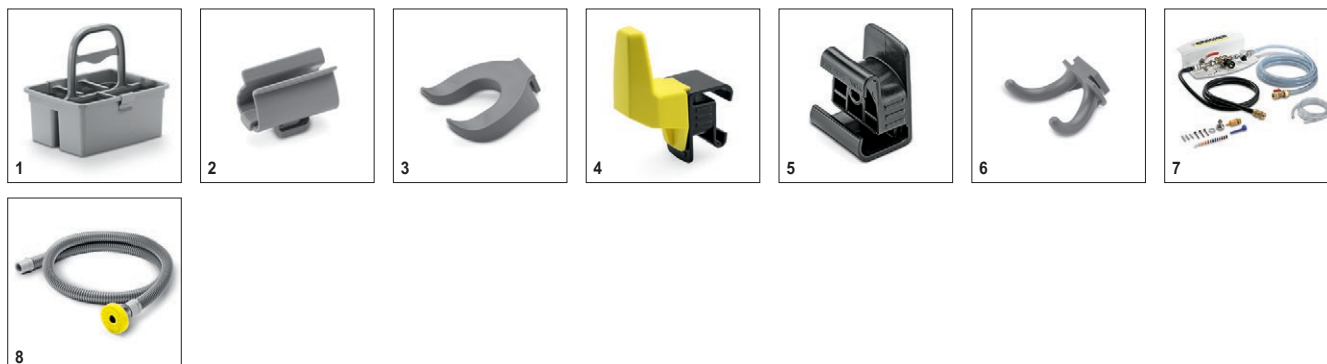

Аксессуары для BD 50/50 C Bp Classic *EU 1.127-001.0

KÄRCHER

	Номер для заказа	Длина	Цвет	Количество	Цена	Описание	
Аксессуары Home Base							
Комплект для перевозки инвентаря «Вох»	1	4.035-406.0		1 шт.		Комплект «Вох» позволяет аккуратно разместить три бутылки с чистящими средствами, тряпки, салфетки, шпатели, мусорные мешки, перчатки и т. д.	☐
Держатель рукоятки серый	2	6.980-078.0		1 шт.		Зажим для закрепления на машине швабры. Используется только в сочетании с адаптером 5.035-488.0.	☐
Держатель флакона	3	6.980-080.0		1 шт.			☐
В□□°□±□□¼□	4	4.070-075.0		1 шт.			☐
Адаптер Homebase B 40	5	5.035-488.0		1 шт.		Приспособление для закрепления на корпусе машины различных крюков и зажимов.	☐
Двойной крюк B 40	6	6.980-077.0		1 шт.		Двойной крюк для закрепления на машине мусорных мешков и т. п. Используется только в сочетании с адаптером 5.035-488.0.	☐
RM Dosierstation							
Система дозирования чистящего средства DS 3	7	2.641-811.0		1 шт.		Присоединяемая к водопроводному крану система дозирования для заполнения бака для чистой воды раствором чистящего средства заданной концентрации. Может использоваться в сочетании с монтажным комплектом системы заправки водой. С обратным клапаном по стандарту DIN EN 1717.	☐
Другое							
Заправочный шланг	8	6.680-124.0	1,5 м	1 шт.		Шланг длиной 1500 мм с универсальной воронкой облегчает заправку машины из водопроводного крана. Подходит ко всем распространенным водопроводным кранам.	☐
MK ecolzero	9	5.388-133.0					☐

■ Входит в комплект поставки. □ Доступные аксессуары.