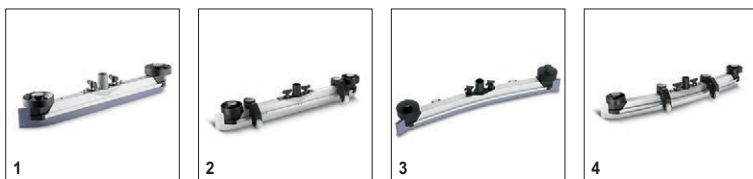

Входит в комплект поставки.
 Доступные аксессуары.

Аксессуары для BD 50/50 C Bp Classic *EU 1.127-001.0

KÄRCHER

		Номер для заказа	Жесткость/ тип щетки	Диаметр	Цвет	Количество	Цена	Описание	
Пады									
Пады, бежевые, 508 мм	1	6.371-146.0	мягкий	500 мм	бежевый/ натуральный	5 шт.		Пад бежевый 508мм	<input type="checkbox"/>
Пады для полировки	2	6.369-468.0	мягкий	508 мм	бежевый	5 шт.		Полировальный пад	<input type="checkbox"/>
Пад	3	6.369-079.0	средне мягкий	508 мм	красный	5 шт.		Средней мягкости, для уборки и химической чистки любых полов.	<input type="checkbox"/>
	4	6.369-078.0	средне жесткий	508 мм	зеленый	5 шт.		Средней жесткости, для общей чистки и уборки сильно загрязненных полов.	<input type="checkbox"/>
	5	6.369-077.0	жесткий	508 мм	черный	5 шт.		Жесткие, для общей чистки и устранения стойких загрязнений.	<input type="checkbox"/>
Приводной диск для падов									
Приводной диск для падов	6	4.762-534.0		479 мм		1 шт.		Для очистки падами. С быстродействующей муфтой и центрирующим замком.	<input type="checkbox"/>

■ Входит в комплект поставки. Доступные аксессуары.

Аксессуары для BD 50/50 C Bp Classic *EU 1.127-001.0

KÄRCHER

	Номер для заказа	Длина	Цвет	Количество	Цена	Описание	
Всасывающая балка в сборе							
Всасывающая балка	1	4.777-406.0	850 мм	синий	1 шт.		<input type="checkbox"/>
	2	4.777-401.0	850 мм	прозрачный	1 шт.		<input type="checkbox"/>
	3	4.777-416.0	850 мм	синий	1 шт.		<input type="checkbox"/>
	4	4.777-411.0	850 мм	прозрачный	1 шт.		<input type="checkbox"/>
	5	4.777-079.0	900 мм	прозрачный	1 шт.		<input type="checkbox"/>
Уплотнительные полосы для всасывающих балок							
Набор резиновых губок рифленый маслястой	6	6.273-023.0	1010 мм		2 teilig		<input type="checkbox"/>