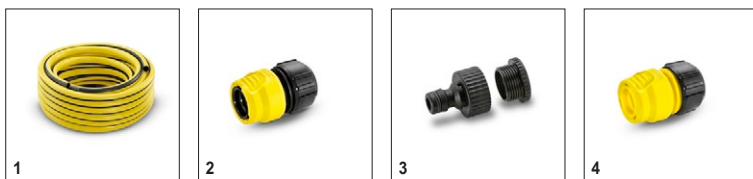

Дождеватель многофункциональный MS 100

- For small surfaces and gardens
- 6 различных форм орошения
- Настенный держатель
- Max. irrigation area 78 m²

Технические характеристики

№ для заказа	2.645-026.0	
Штрих-код (EAN)	4039784289093	
Давление	21 l/min	
Диаметр зоны орошения (2 бар)	≤ 8,4 м	
Диаметр зоны орошения (4 бар)	≤ 10 м	
Площадь орошения (2 бар)	55 м ²	
Площадь орошения (4 бар)	78 м ²	
Масса	кг	0,14
Масса (с упаковкой)	кг	0,15
Размеры (Д × Ш × В)	мм	208 × 199 × 71

Дождеватель многофункциональный MS 100

2.645-026.0

KÄRCHER

		№ для заказа					Цена	Описание	
Шланги									
Шланг PrimoFlex® 1/2" (20 м)	1	2.645-138.0						Прочный 20-метровый садовый водопроводный шланг PrimoFlex® диаметром 1/2". Термостойкий (от -20 до 65 °С), армированный, из безопасного для здоровья материала. Давление разрыва 24 бар.	<input type="checkbox"/>
Соединители и коннекторы для систем полива									
Универсальный коннектор с аквастопом	2	2.645-192.0						Эргономичный универсальный коннектор с функцией Aqua Stop.	<input type="checkbox"/>
Штуцер G3/4, G1/2 ВР для систем полива	3	2.645-006.0						Особо прочный штуцер для присоединения к крану G3/4 с переходником G1/2. Переходник позволяет соединять компоненты с резьбой двух различных размеров. Совместим со всеми системами стыкового соединения.	<input type="checkbox"/>
Универсальный коннектор	4	2.645-191.0						Эргономичный универсальный коннектор.	<input type="checkbox"/>