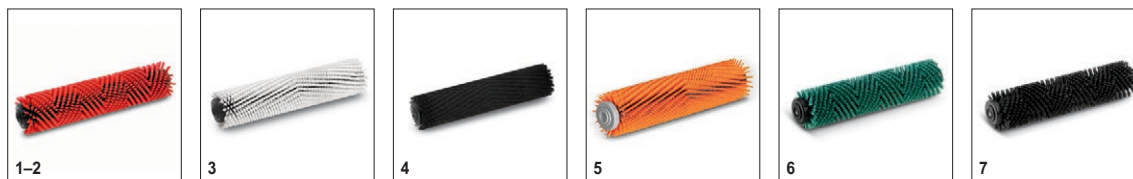

Аксессуары для BR 40/25 C Вр Pack 1.515-301.0

KÄRCHER

		Номер для заказа	Жесткость/тип щетки	Длина	Цвет	Количество	Цена	Описание	
Цилиндрические щетки для машин BR									
Цилиндрическая щетка	1	4.762-458.0	средний	400 мм	красный	1 шт.			■
	2	4.762-003.0	средний	400 мм	красный	1 шт.		Цилиндрическая щетка средней жесткости, красная. Длина 400 мм. С износостойким звездчатым поводком. Для выполнения всех обычных уборочных работ. Щетина из полипропилена, толщина 0,4 мм, длина 20 мм.	■
	3	4.762-250.0	очень мягкий	400 мм	белый	1 шт.		Цилиндрическая щетка, очень мягкая, белая. Длина 400 мм. С износостойким звездчатым поводком. Для очистки чувствительных напольных покрытий и полировки. Щетина из полиамида, толщина 0,3 мм, длина 20 мм.	□
	4	4.762-274.0	мягкий	400 мм	натуральный	1 шт.		Очень мягкая, с щетиной из конского волоса, для химической чистки и полировки.	□
	5	4.762-251.0	высокий/низкий	400 мм	оранжевый	1 шт.		Цилиндрическая щетка, профилированная, средней жесткости, оранжевая. Длина 400 мм. С износостойким звездчатым поводком. Для очистки структурированных напольных покрытий и глубоких швов. Щетина из полиамида, толщина 0,6 мм, длина 15 - 20 мм.	□
	6	4.762-252.0	жесткий	400 мм	зеленый	1 шт.		Цилиндрическая щетка, жесткая, зеленая. Длина 400 мм. С износостойким звездчатым поводком. Для общей чистки и уборки сильно загрязненных полов. Щетина из полиамида с карбидом кремния, толщина 0,6 мм, длина 20 мм.	□
	7	4.762-481.0	очень жесткий	400 мм	черный	1 шт.		Очень жесткая, для общей чистки и устранения особо стойких загрязнений (только с нечувствительных напольных покрытий).	□

■ Входит в комплект поставки. □ Доступные аксессуары.