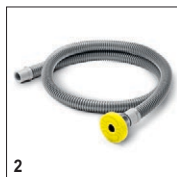

Аксессуары для BR 40/25 C Вр Pack 1.515-301.0

KÄRCHER

		Номер для заказа	Длина	Цвет	Количество	Цена	Описание	
RM Dosierstation								
Система дозирования чистящего средства DS 3	1	2.641-811.0			1 шт.		Присоединяемая к водопроводному крану система дозирования для заполнения бака для чистой воды раствором чистящего средства заданной концентрации. Может использоваться в сочетании с монтажным комплектом системы заправки водой. С обратным клапаном по стандарту DIN EN 1717.	☐
Другое								
Заправочный шланг	2	6.680-124.0	1,5 м		1 шт.		Шланг длиной 1500 мм с универсальной воронкой облегчает заправку машины из водопроводного крана. Подходит ко всем распространенным водопроводным кранам.	☐

■ Входит в комплект поставки. ☐ Доступные аксессуары.