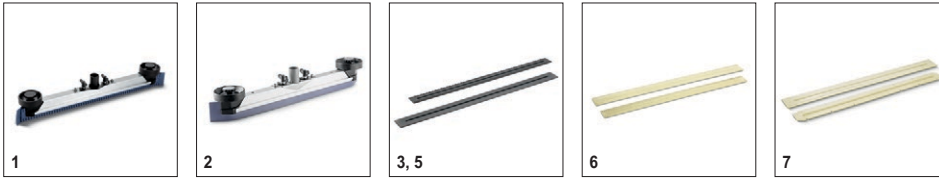

Аксессуары для BR 40/25 C Вр Pack 1.515-301.0

KÄRCHER

		Номер для заказа	Длина	Цвет	Количество	Цена	Описание	
Всасывающая балка в сборе								
Всасывающая балка	1	4.777-400.0	770 мм	синий	1 шт.			☐
	2	4.777-407.0	770 мм	прозрачный	1 шт.			☐
Уплотнительные полосы для всасывающих балок								
Уплотнительная полоса	3	6.273-253.0	790 мм	синий	2 teilig			☐
Уплотнительные полосы	4	6.273-353.0	790 мм	синий	2 teilig			☐
Уплотнительная полоса	5	6.273-254.0	790 мм	прозрачный	2 teilig			☐
Уплотнительные полосы	6	6.273-354.0	790 мм	прозрачный	2 teilig			☐
	7	6.273-262.0	790 мм	прозрачный	2 teilig			☐
Всасывающие балки и уплотнительные полосы								
МК роликов для всасывающей балки	8	2.640-023.0			1 шт.			☐

■ Входит в комплект поставки. □ Доступные аксессуары.