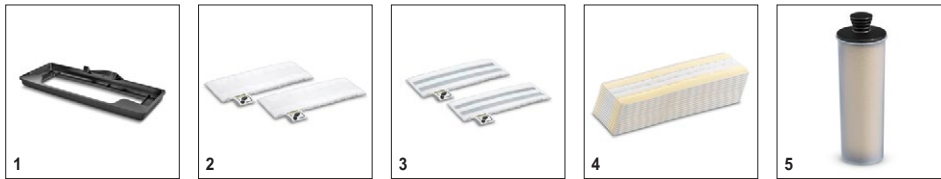

SC 3 Upright EasyFix Premium 1.513-320.0

KÄRCHER

	Номер для заказа	Количество	Цена	Описание		
Насадки						
Накладка для чистки ковров	1	2.863-269.0	1 шт.		Позволяет легко и удобно освежать ковровые напольные покрытия.	☒
Комплекты текстильных салфеток						
Комплект микроволоконных салфеток к насадке для пола EasyFix	2	2.863-259.0	2 шт.		2 износостойкие и хорошо впитывающие влагу микроволоконные салфетки	☒
Комплект абразивных салфеток к насадке для пола EasyFix	3	2.863-309.0	2 шт.		Абразивные салфетки для пола EasyFix удаляют даже стойкие пятна с каменных полов, нечувствительных к механическим воздействиям. Застежка-липучка позволяет легко прикреплять салфетку к насадке и снимать ее без контакта с грязью.	☒
Одноразовые салфетки SC EasyFix	4	2.863-299.0	15 шт.			☐
Другое						
Картридж для защиты от накипи	5	2.863-018.0			Картридж для защиты от накипи эффективно удалит соли кальция из заполняемой воды. Устанавливается непосредственно в парочиститель. Продлит срок службы вашего устройства. Просто установите его в парочиститель SC 3 EasyFix.	☒

☒ Входит в комплект поставки ☐ Доступные аксессуары.