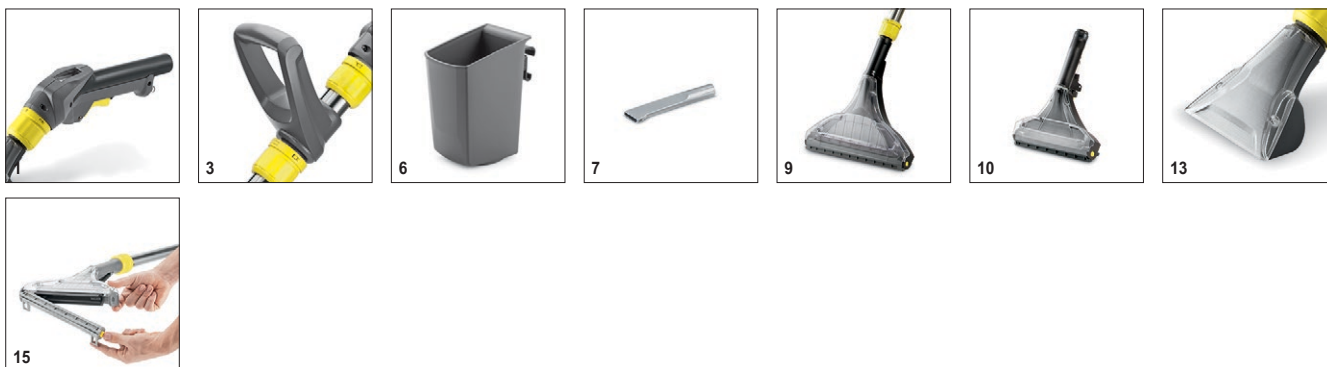

Аксессуары для Puzzi 30/4 1.101-120.0

KÄRCHER

	Номер для заказа	Количество	Наружный диаметр	Ширина	Длина	Цена	Описание	
Прочее								
	1	4.130-000.0	1 шт.	DN 32				☒
	2	4.025-004.0	1 шт.	DN 32	780 мм			☒
	3	4.321-001.0	1 шт.					☒
	4	5.070-010.0	1 шт.					☒
	5	4.006-907.0	1 шт.	DN 32				☐
	6	4.070-006.0	1 шт.					☐
	7	4.130-010.0	1 шт.	DN 32				☐
Насадка для пола								
	8	4.130-011.0	1 шт.	DN 32	350 мм			☒
	9	4.130-009.0	1 шт.	DN 32	350 мм			☒
	10	4.130-007.0	1 шт.	DN 32	240 мм			☐
	11	4.130-008.0	1 шт.	DN 32	240 мм			☐
Всасывающий шланг с подводкой воды								
	12	6.394-874.0	1 шт.	DN 32		4 м		☒
Ручная насадка								
	13	4.130-001.0	1 шт.	DN 32	110 мм			☐
Адаптеры для чистки плоских поверхностей								
	14	4.762-014.0	1 шт.		240 мм			☐
	15	4.762-017.0	1 шт.		350 мм			☐

■ Входит в комплект поставки. □ Доступные аксессуары.