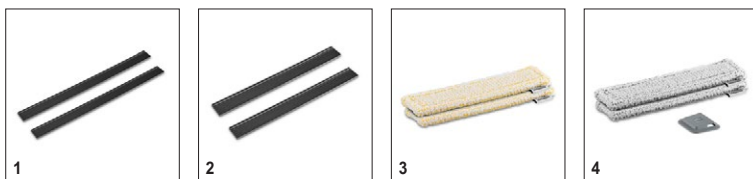

Аксессуары для WVP 10 1.633-550.0

KÄRCHER

		Номер для заказа	Menge				Цена	Описание	
Насадки для стеклоочистителя									
Стяжки для WV 50 (280 мм)	1	2.633-005.0	2 шт.					Для замены стяжек (280 мм) оконного пылесоса WV 50.	■
Стяжки узкие для WV 50 (170 мм)	2	2.633-104.0	2 шт.					Для замены стяжек (170 мм) оконного пылесоса WV 50.	■
Обтяжки									
Обтяжки из микрофибры Indoor	3	2.633-130.0	2 шт.					Обтяжки из микроволокна с застежкой-липучкой для установки на пульверизаторе, которым комплектуется стеклоочиститель. Для оптимального удаления загрязнений с любых гладких поверхностей.	■
Обтяжки из микрофибры Outdoor	4	2.633-131.0	2 шт.					Идеальное решение для мойки наружных поверхностей окон: специальные обтяжки из микроволокна с застежкой-липучкой, отличающиеся увеличенным содержанием абразивных волокон. Прилагается скребок для удаления самых стойких загрязнений.	□

■ Входит в комплект поставки. □ Доступные аксессуары.