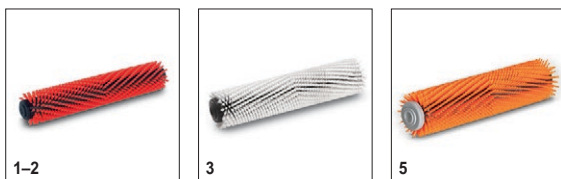

Аксессуары для BR 30/4 C Adv 1.783-213.0

KÄRCHER

		Номер для заказа	Жесткость/тип щетки	Длина	Цвет	Количество	Цена	Описание	
Цилиндрические щетки для машин BR									
Цилиндрическая щетка	1	4.762-428.0	средний	300 мм	красный	1 шт.		Цилиндрическая щетка средней жесткости, красная. Длина 300 мм. С износостойким звездчатым поводком. Для выполнения всех обычных уборочных работ, Щетина из полипропилена, толщина 0,2 мм, длина 11,5 мм.	■
	2	4.762-005.0	средний	300 мм	красный	1 шт.			■
	3	4.762-452.0	мягкий	300 мм	белый	1 шт.		Цилиндрическая щетка, мягкая, белая. Длина 300 мм. С износостойким звездчатым поводком. Для очистки чувствительных напольных покрытий и полировки. Щетина из полиамида, толщина 0,15 мм, длина 11,5 мм.	□
	4	4.762-499.0	мягкий	300 мм	синий	1 шт.		Для чистки ковров.	□
	5	4.762-484.0	высокий/низкий	300 мм	оранжевый	1 шт.		Средней жесткости, для очистки структурированных напольных покрытий и глубоких швов.	□

■ Входит в комплект поставки. □ Доступные аксессуары.