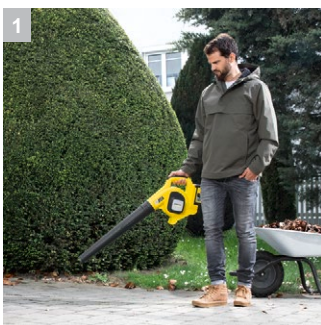

LBL 4 Battery Set

Скорость воздушного потока до 250 км/ч: мощная аккумуляторная воздуходувка Kärcher 36 В с двухступенчатой регулировкой мощности. В комплекте с аккумулятором и быстрозарядным устройством.

1 Выдувная труба

- Эффективное удаление листвы и мусора вокруг дома и в гараже

2 Съёмная плоская насадка

- Для точной и направленной очистки. Листву можно сдувать, например, в одну кучу.

3 2-х ступенчатая регулировка мощности

- Максимальная мощность или максимальное время работы: мощность устанавливается в соответствии с индивидуальной потребностью.

4 Наконечник-скребок

- Влажную листву и примятую грязь можно отделить скребком.