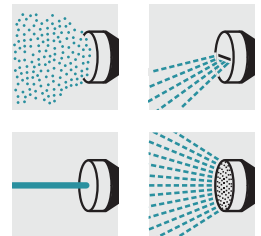

Комплект для полива с многофункциональным пистолетом Plus

Готовый комплект для различного полива: многофункциональный пистолет Plus, штуцер на кран и 2 универсальных коннектора (один из них с аквастопом).

1 Специальная мембранная технология

- Предотвращает подтекание, в том числе при смене формы струи или остановке подачи воды.

2 Поворотная рукоятка

- Индивидуальная настройка рукоятки

3 Эргономичное управление клапаном

- Регулировка напора воды одним движением руки

4 Легкая фиксация открытого положения пистолета

- Для комфортного постоянного полива.

Комплект для полива с многофункциональным пистолетом Plus

Технические характеристики

№ для заказа	2.645-290.0	
Штрих-код (EAN)	4054278113630	
Масса	кг	0,22
Масса (с упаковкой)	кг	0,35
Размеры (Д × Ш × В)	мм	192 × 70 × 162

Комплектация

Число видов струй	4	Льевая струя	■
Поворотная рукоятка	■	Вертикальная плоская струя	-
Фиксатор на рукоятке	■		
Регулировка расхода воды	■		
Функция самопроизвольного слива воды	■		
Мягкие полимерные элементы	■		
Коническая струя	-		
Аэрозольная струя	■		
Горизонтальная плоская струя	■		
Льющаяся струя	-		
Точечная струя	■		