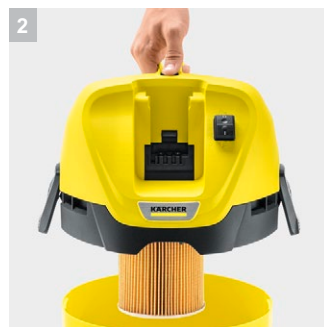

## WD 3 Battery

Уборка без границ: аккумуляторный хозяйственный пылесос WD 3 Battery на платформе Battery Power 36 В с разнообразными аксессуарами для уборки пола и ручного применения. Аккумулятор и зарядное устройство приобретаются отдельно.

### 1 Сменный аккумулятор Battery Power 36 В

- Обеспечивает возможность работы независимо от источников электроэнергии и тем самым гарантирует максимальную свободу действий.
- Технология Real Time с ЖК-дисплеем на батарее: оставшееся время работы, оставшееся время зарядки и емкость батареи.