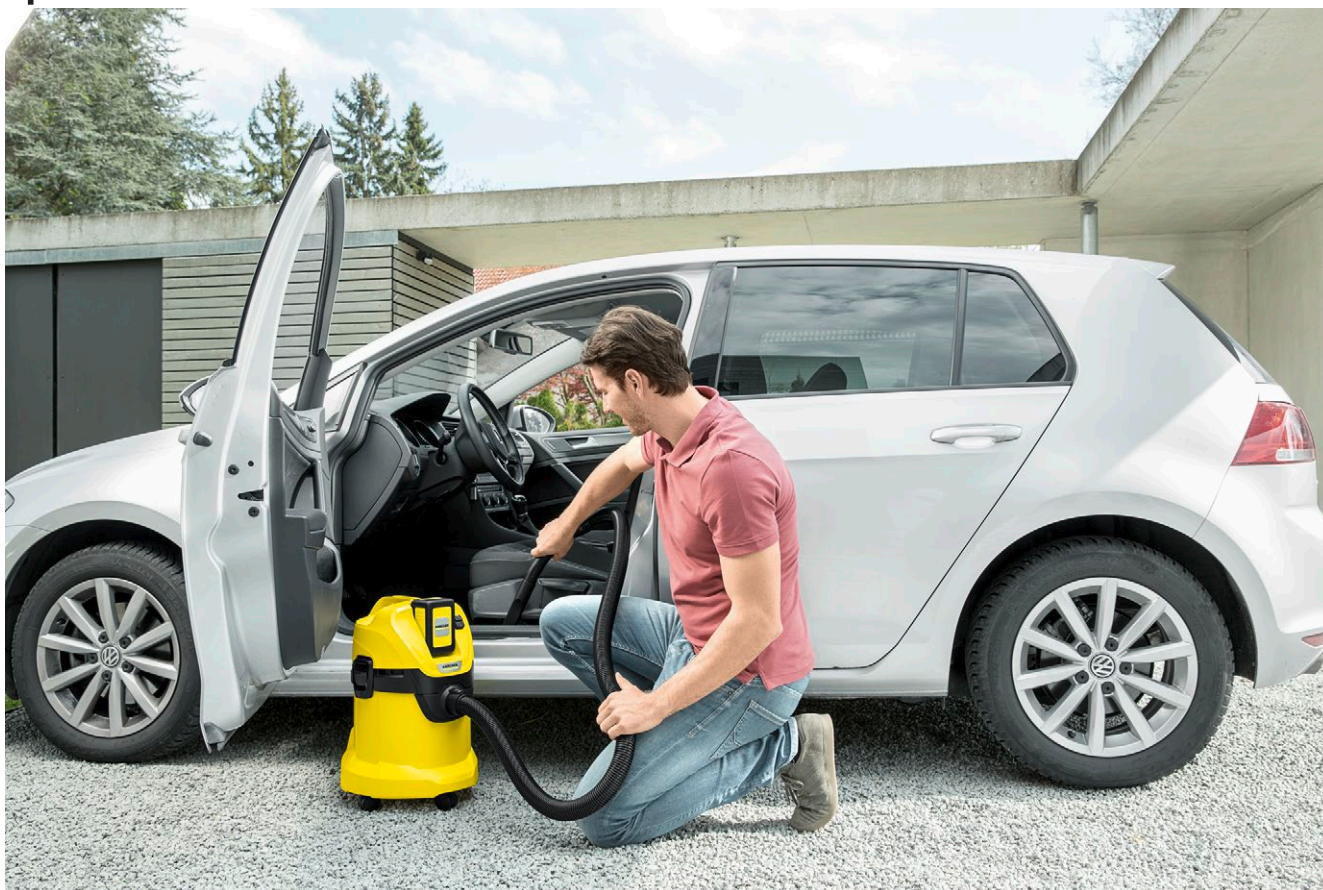

WD 3 Battery

- Питание от аккумулятора, аккумулятор и зарядное устройство доступны в качестве дополнительных аксессуаров
- Совместим с системой Kärcher Battery Power 36 В
- Практичная функция выдува

Технические характеристики

Номер для заказа	1.629-910.0	
Штрих-код (EAN)	4054278287393	
Потребляемая мощность	Вт	300
Размер контейнера	л	17
Материал контейнера	Пластмасса	
Аккумуляторная платформа	Мощность аккумулятора	
Напряжение аккумулятора	В	36
Производительность от 1 заряда	м²	ca. 70 (2,5 Ah) / ca. 140 (5,0 Ah)
Время работы от 1 заряда	мин	ca. 15 (2,5 Ah) / ca. 30 (5,0 Ah)
Вес без аксессуаров	кг	5,2
Размеры (длина x ширина x высота)	мм	388 x 340 x 503

Комплектация

Всасывающий шланг	м / мм	2 / 35	большие колеса (50мм)	шт.	4
Съемная ручка	■				
Всасывающие трубки	шт. / м / мм	2 x 0,5 / 35 / Пластмасса			
Насадка для влажной и сухой уборки	Clips				
Патронный фильтр	Standard				
Щелевая насадка	■				
Бумажный фильтр-пакет	шт.	1			
Функция выдувания	■				
Парковочная позиция	■				
Хранение принадлежностей	■				
Ударопрочная защита	■				

■ Входит в комплект поставки