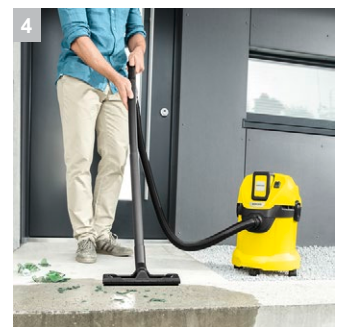

## WD 3 Battery

Уборка без границ: аккумуляторный хозяйственный пылесос WD 3 Battery на платформе Battery Power 36 В с разнообразными аксессуарами для уборки пола и ручного применения. Аккумулятор и зарядное устройство приобретаются отдельно.

### 1 Сменный аккумулятор Battery Power 36 В

- Обеспечивает возможность работы независимо от источников электроэнергии и тем самым гарантирует максимальную свободу действий.
- Технология Real Time с ЖК-дисплеем на батарее: оставшееся время работы, оставшееся время зарядки и емкость батареи.