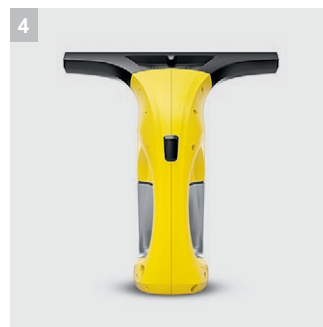

## WV 1 Plus (white)

Для быстрого мытья окон, а также других гладких поверхностей - без разводов и подтеков грязной воды.

### 1 Легкий

- Удобно держать в руке.

### 3 Светодиодный дисплей постоянно на виду

- Индикатор показывает, когда аккумулятор пылесоса следует зарядить.