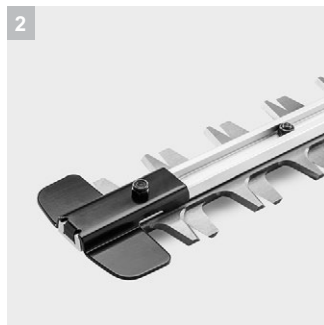

## HT 615 Vp

Мощный, надежный и тихий. Профессиональный беспроводной садовый кусторез с быстрым режущим лезвием гарантирующим ровный и качественный срез с длиной 65 см. Идеальное решение для чувствительных к шуму мест.

### 1 Две режущие скорости на выбор

- В зависимости от задач, 2 режущих скорости доступны для оптимального качества стрижки

### 2 Лезвия заточены с обеих сторон

- Лезвия, заточенные с обеих сторон (650 мм) для ветвей диаметром до 33 мм, обеспечивают аккуратный срез

### 3 Встроенная, эффективная защита от пореза

- Защитный кожух режущей кромки предотвращает повреждение, увеличивая, таким образом, безопасность.