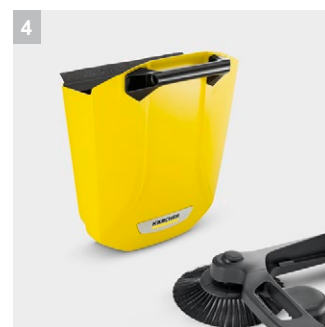

S 4

20-литровый объем мусоросборника, боковая щетка и ширина заметания 510 мм: подметальная машина S 4 для круглогодичного применения на небольших и узких площадях и обеспечения чистоты по всей поверхности, до самого края.

1 Практичный замок для боковой щетки

- Боковые щетки устанавливаются очень быстро и без применения инструментов.

2 Удобное складывание машины

- Сложить машину для хранения с экономией места можно не наклоняясь – достаточно нажать ногой на предусмотренный для этого выступ.

3 Плавно регулируемая рукоятка

- Подметание без переутомления благодаря подгонке высоты рукоятки под рост пользователя.

4 Большой бункер

- Исключается необходимость в частом опустошении бункера.

S 4

- Оптимальное решение для уборки малых площадей
- 1 боковая щетка

Технические характеристики

№ для заказа	1.766-320.0	
Штрих-код (EAN)	4054278247922	
Рабочая ширина с боковой щеткой	мм	510
Макс. производительность по площади	м²/ч	1800
Материал корпуса / рамы	Пластик/пластик	
Масса рабочая	кг	9,8
Контейнер для сбора мусора	л	20