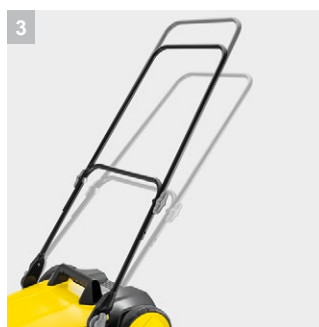

S 4

20-литровый объем мусоросборника, боковая щетка и ширина заметания 510 мм: подметальная машина S 4 для круглогодичного применения на небольших и узких площадях и обеспечения чистоты по всей поверхности, до самого края.

1 Практичный замок для боковой щетки

- Боковые щетки устанавливаются очень быстро и без применения инструментов.

2 Удобное складывание машины

- Сложить машину для хранения с экономией места можно не наклоняясь – достаточно нажать ногой на предусмотренный для этого выступ.

3 Плавно регулируемая рукоятка

- Подметание без переутомления благодаря подгонке высоты рукоятки под рост пользователя.

4 Большой бункер

- Исключается необходимость в частом опустошении бункера.

S 4

- Оптимальное решение для уборки малых площадей
- 1 боковая щетка

Технические характеристики

№ для заказа	1.766-320.0	
Штрих-код (EAN)	4054278247922	
Рабочая ширина с боковой щеткой	мм	510
Макс. производительность по площади	м²/ч	1800
Материал корпуса / рамы	Пластик/пластик	
Масса рабочая	кг	9,8
Контейнер для сбора мусора	л	20