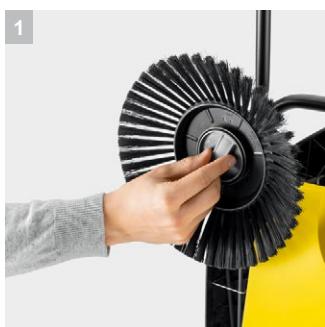

S 4

20-литровый объем мусоросборника, боковая щетка и ширина заметания 510 мм: подметальная машина S 4 для круглогодичного применения на небольших и узких площадях и обеспечения чистоты по всей поверхности, до самого края.

1 Практичный замок для боковой щетки

- Боковые щетки устанавливаются очень быстро и без применения инструментов.

2 Удобное складывание машины

- Сложить машину для хранения с экономией места можно не наклоняясь – достаточно нажать ногой на предусмотренный для этого выступ.

3 Плавно регулируемая рукоятка

- Подметание без переутомления благодаря подгонке высоты рукоятки под рост пользователя.

4 Большой бункер

- Исключается необходимость в частом опустошении бункера.

S 4

- Оптимальное решение для уборки малых площадей
- 1 боковая щетка