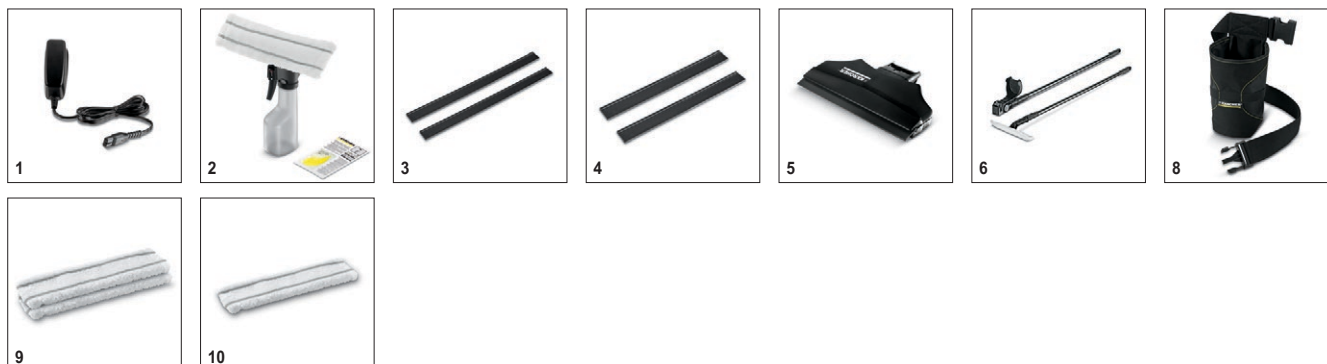

Аксессуары для WV 50 plus 1.633-117.0

KÄRCHER

								Номер для заказа	Цена	Описание	
Зарядное устройство											
Зарядное устройство для стеклоочистителя WV	1	2.633-107.0								Зарядное устройство для стеклоочистителей Керхер. Европейский штекер	☒
Пульверизатор											
Пульверизатор для WV	2	2.633-114.0								Пульверизатор для нанесения чистящего средства на очищаемые поверхности	☒
Насадки для стеклоочистителя											
Стяжки для WV 50 (280 мм)	3	2.633-005.0								Для замены стяжек (280 мм) оконного пылесоса WV 50.	☐
Стяжки узкие для WV 50 (170 мм)	4	2.633-104.0								Для замены стяжек (170 мм) оконного пылесоса WV 50.	☐
Насадки											
Всасывающая насадка (170 мм)	5	2.633-002.0								Узкая всасывающая насадка (170 мм) для очистки оконным пылесосом небольших поверхностей, например, оконных переплетов, зеркал, витрин и т.д.	☐
Удлинительные трубки											
Удлинительный комплект для стеклоочистителей WV	6	2.633-111.0								Комплект удлинителей для стеклоочистителя Керхер	☐
Удлинительный комплект для стеклоочистителя WV	7	2.633-007.0								Комплект с удлинительной трубкой для стеклоочистителей WV	☐
Набедренная сумка											
Сумка с ремнем для стеклоочистителя WV	8	2.633-006.0								Практичная сумка с ремнем для укладки стеклоочистителя и пульверизатора.	☐
Обтяжки											
Микроволоконная обтяжка	9	2.633-100.0								Для оптимального удаления грязи.	☐
Микроволоконные насадки для удлинительного комплекта WV	10	2.633-109.0								Насадки из микрофибры для удлинительной насадки к стеклоочистителю.	☐

■ Входит в комплект поставки. □ Доступные аксессуары.