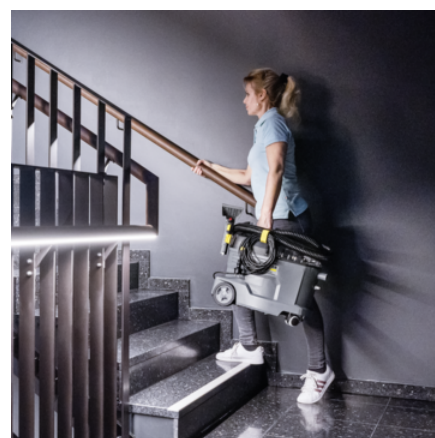

Превосходная эффективность уборки

- Эффективная глубокая очистка текстильных поверхностей.
- Быстрое высыхание и возобновление использования очищенных объектов благодаря эффективному сбору влаги.
- Эффективная очистка с видимым результатом.

Эргономичная короткая насадка для мягкой мебели

- Управляемые одним пальцем выключатели.
- Практичная форма рукоятки обеспечивает удержание в разных положениях.
- Красный мундштук сопла обеспечивает экономный расход воды.

Малый вес и прочная компактная конструкция

- Возможность легкой переноски по лестницам (в т. ч. одной рукой).
- Разработано для длительных периодов работы без утомления.
- Долгий срок службы гарантирует высокую рентабельность эксплуатации.