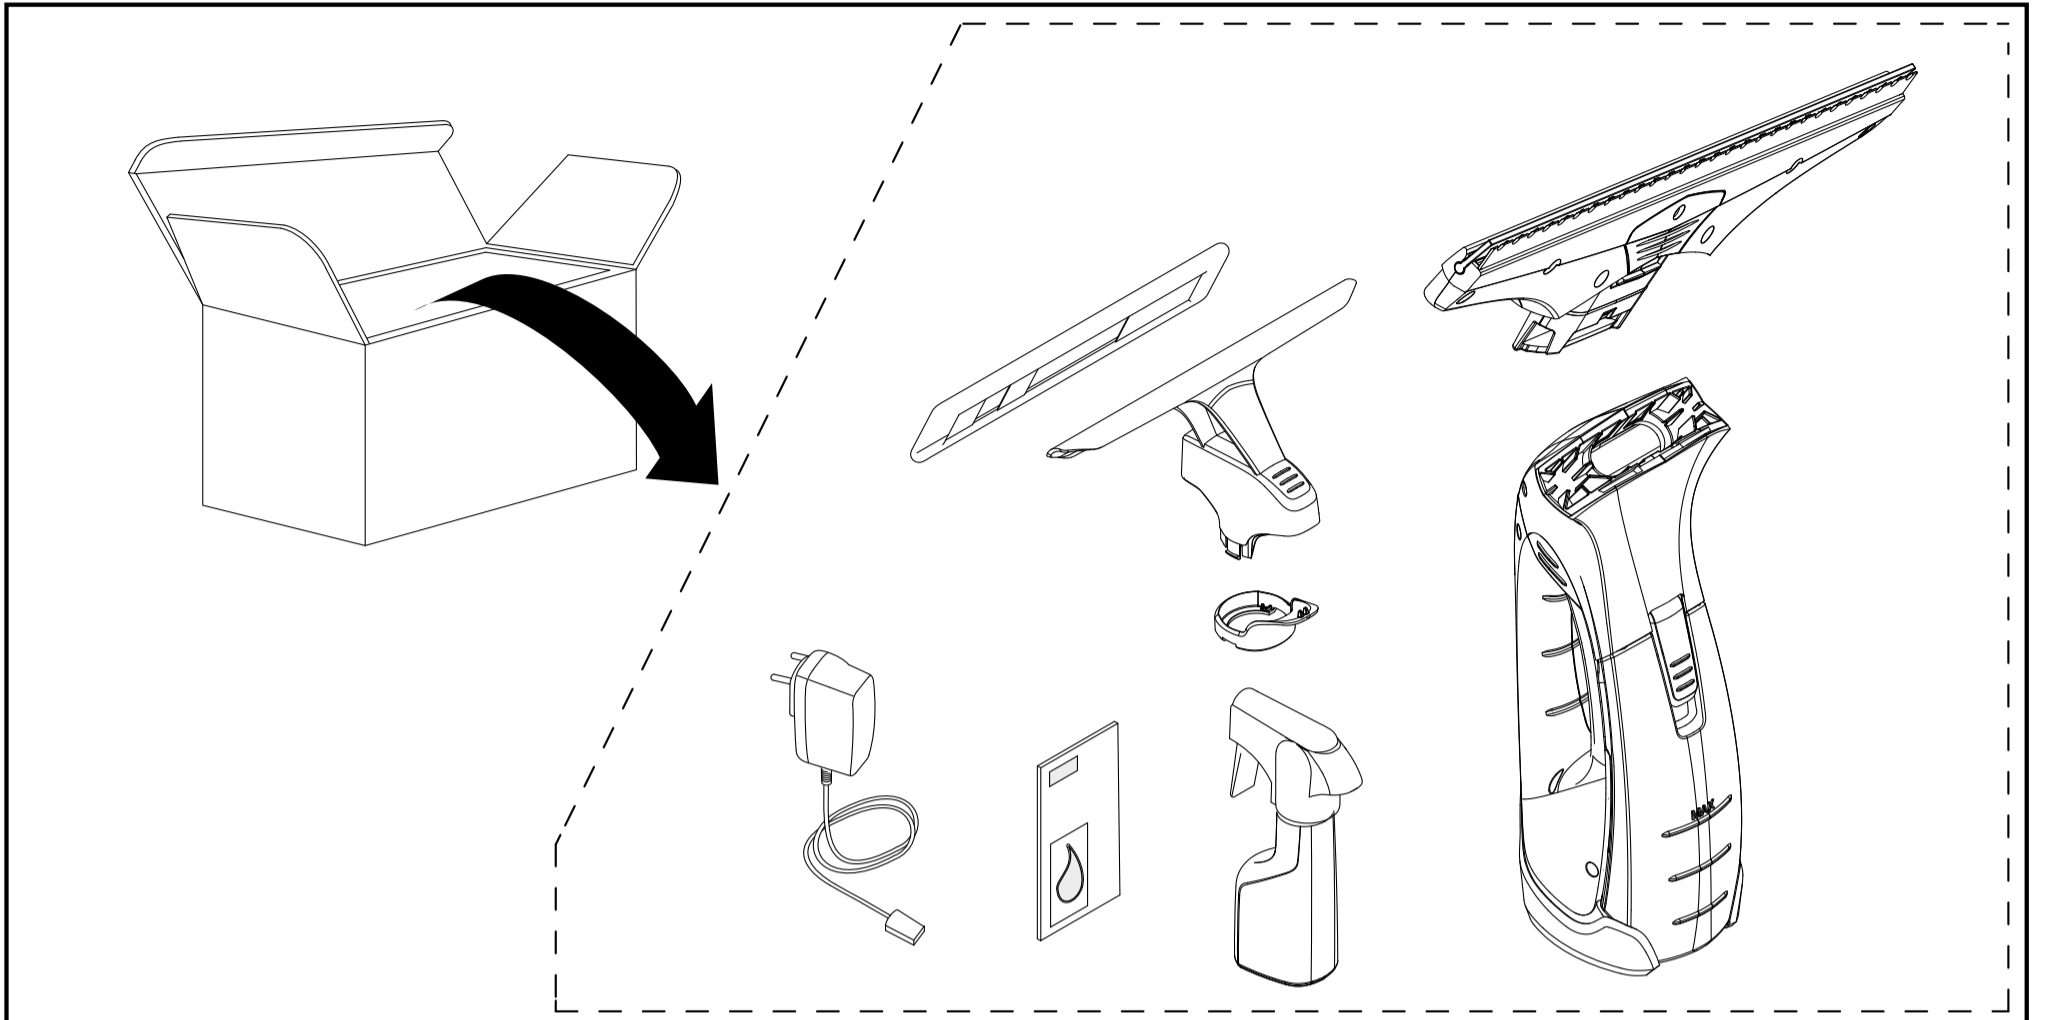

WV 2 Plus

 Li-Ion	3,7 V		IP X4		0,6 kg
 nom	10 W		100 ml		120 min
	V 5,5 mA 600		50 db(A)		25 min