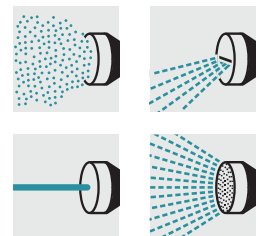

### 1 Специальная мембранная технология

- Предотвращает подтекание, в том числе при смене формы струи или остановке подачи воды.

### Комплектация

Число видов струй	4	Леечная струя	■
Поворотная рукоятка	■	Вертикальная плоская струя	-
Фиксатор на рукоятке	■		
Регулировка расхода воды	■		
Функция самопроизвольного слива воды	■		
Мягкие полимерные элементы	■		
Коническая струя	-		
Аэрозольная струя	■		
Горизонтальная плоская струя	■		
Льющаяся струя	-		
Точечная струя	■		