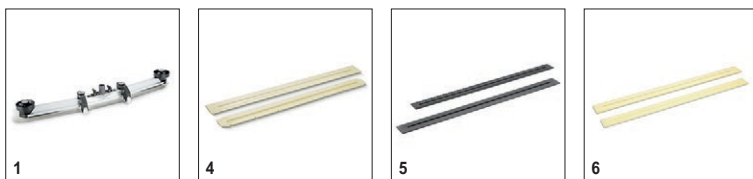

Аксессуары для В 150 R Вр D90 1.246-022.0

KÄRCHER

		Номер для заказа	Длина	Цвет	Количество	Цена	Описание	
Всасывающая балка в сборе								
Всасывающая балка	1	4.777-413.0	1060 мм	прозрачный	1 шт.			☒
	2	4.777-078.0	1200 мм	прозрачный	1 шт.			☐
Уплотнительные полосы для всасывающих балок								
Уплотнительные полосы	3	6.273-209.0	1080 мм	прозрачный	2 teilig			☒
	4	6.273-206.0	1080 мм	прозрачный	2 teilig			☐
	5	6.273-215.0	1080 мм	синий	2 teilig			☐
Уплотнительная полоса	6	6.273-293.0	1080 мм	прозрачный	2 teilig			☐
Набор резиновых губок рифленый маслястой	7	6.273-016.0	1334 мм		2 teilig			☐

■ Входит в комплект поставки. □ Доступные аксессуары.