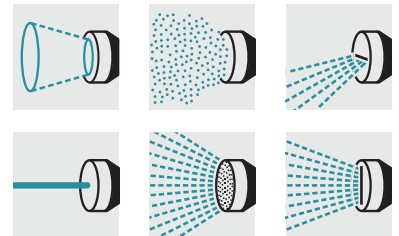

Распылитель с удлиняющей трубкой

Штанга для полива, 6 типов струи. Легко и просто поливать, высоко расположенные цветы в горшках. Не нужно наклоняться, чтобы точно и аккуратно полить отдельные растения на грядке или полить почву у корней, не намочив листья и цветы. Мыть дорожки и мебель на даче.

1 6 формы распыла

2 Включение / выключение и изменение расхода воды одной рукой

■ Подходит для полива сада

Технические характеристики и комплектация

KÄRCHER**Распылитель с удлиняющей трубкой**

- Регулировка расхода воды и вкл./выкл. одной рукой
- 6 формы распыла