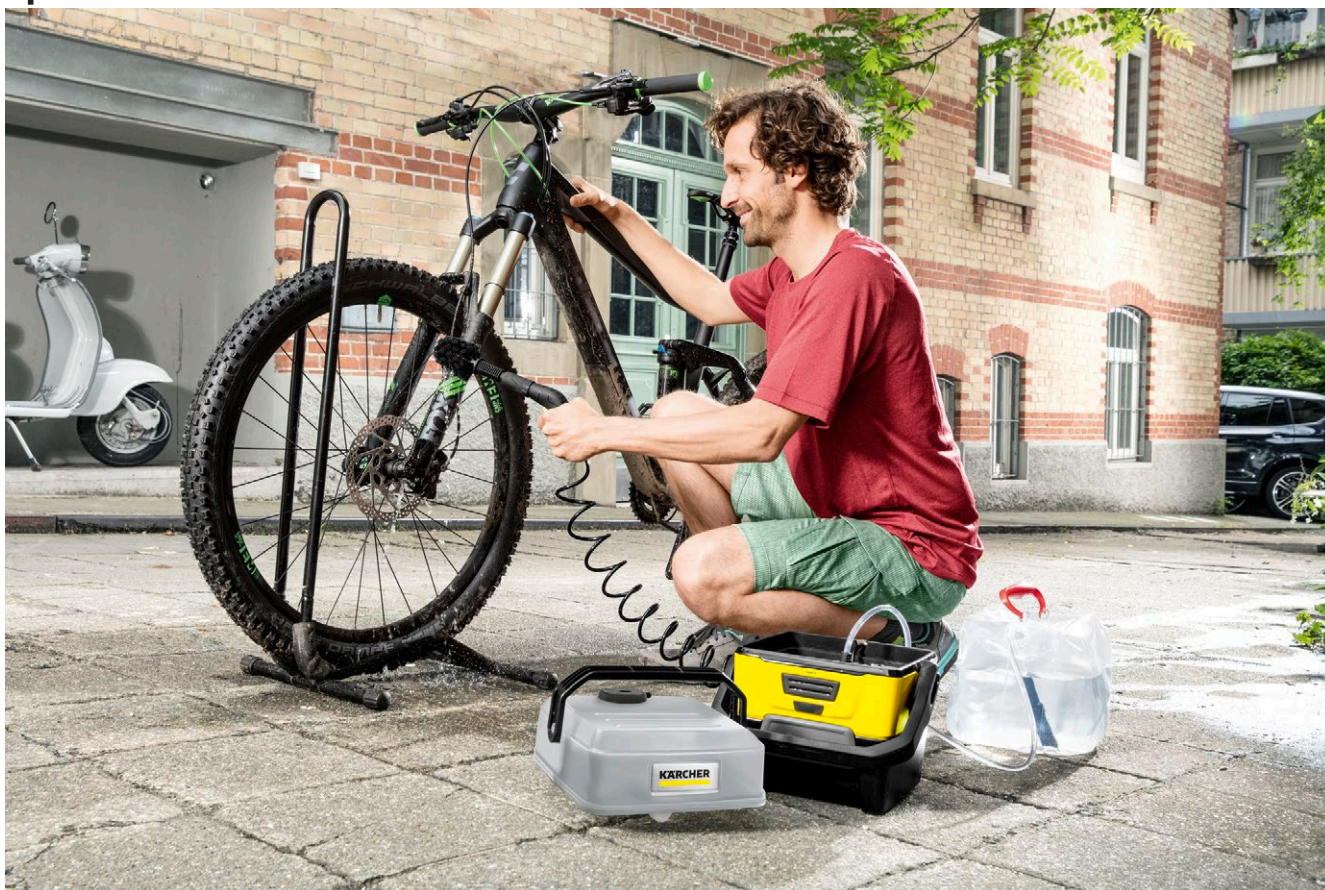

Всасывающий шланг

Всасывающий шланг присоединяется к портативной мойке в целях отбора воды из ведер, канистр и прочих емкостей.

1 Монтируется прямо к мойке

- Заменяет собой бак для воды

3 Встроенный фильтр

- Защищает от попадания грязной воды в мойку

2 Использование альтернативных источников воды

- Без лимита использования воды

4 Большой радиус использования

- 2 метра

Всасывающий шланг

Технические характеристики