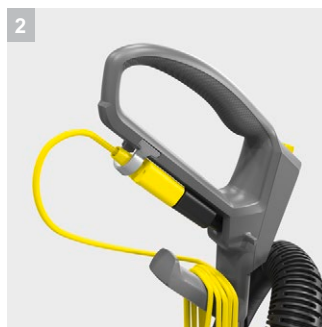

CV 48/2 Adv

Щеточный пылесос CV 48/2 Adv отличается прекрасным соотношением цены и качества, эргономичностью, простотой использования и высокой производительностью.

1 Индикаторная лампа

- Световой сигнал информирует пользователя о том, что для улучшения результата чистки следует изменить высоту установки щетки.

2 Система быстрой замены кабеля

- Быстрая и недорогая замена кабеля, не требующая специальных знаний

3 Гибкая и эффективная уборка

- Гибкий всасывающий шланг легко снимается, что позволяет быстро и без усилий устранять засоры.

4 Замена щеток без инструментов

- Быстрая замена роликовой щетки без использования каких-либо инструментов

CV 48/2 Adv

- Оптический индикатор настройки положения щетки
- Гибкий кабель
- 2 мотора

Технические характеристики

Комплектация

Щелевая насадка	■
Насадка для мягкой мебели	■
Съемная всасывающая труба	■
Эластичный всасывающий шланг	■
Фильтр-мешок	из нетканого материала
Индикатор состояния фильтра	■
Рукоятка	■
Регулируемая по высоте рукоятка	■
Вращающаяся щетка	шт. 1