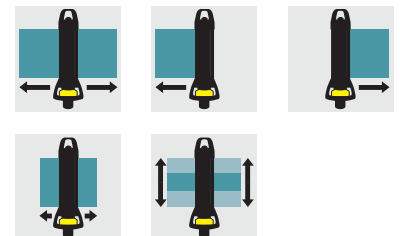

Осцилирующий дождеватель OS 5.320 SV

Дождеватель OS 5.320 SV для полива прямоугольных участков. С плавным изменением дальности полива. С регулятором расхода воды. С клавишами для регулировки ширины полива. Зона орошения: при 2 барах ширина полива 12м, длина 5-16 м, площадь 190 кв.м; при 4 барах ширина полива 16 м, длина 6-20 м, площадь 320 кв.м.

1 Регулировка расхода воды (0–макс.)

3 Регулировка ширины зоны орошения

- Для целенаправленного полива

2 Площадь орошения до 320 м²

4 Брызговик

- Удобная настройка

Осцилирующий дождеватель OS 5.320 SV

Технические характеристики

Осциллирующий дождеватель OS 5.320 SV 2.645-135.0

KÄRCHER

		№ для заказа						Цена	Описание	
Шланги										
Шланг PrimoFlex® premium 5-ти слойный 1/2 - 20м	1	2.645-150.0								<input type="checkbox"/>
Соединители и коннекторы для систем полива										
Универсальный коннектор Premium	2	2.645-195.0								<input type="checkbox"/>
Универсальный коннектор Premium с аквастопом	3	2.645-196.0								<input type="checkbox"/>
Штуцер G3/4, G1/2 ВР для систем полива	4	2.645-006.0							Особо прочный штуцер для присоединения к крану G3/4 с переходником G1/2. Переходник позволяет соединять компоненты с резьбой двух различных размеров. Совместим со всеми системами стыкового соединения.	<input type="checkbox"/>