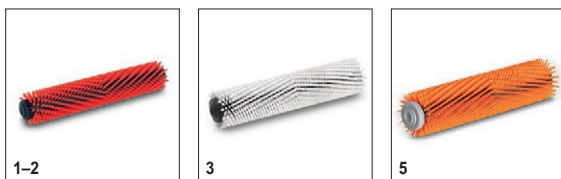

Аксессуары для BR 30/4 C 1.783-220.0

KÄRCHER

		Номер для заказа	Жесткость/тип щетки	Длина	Цвет	Количество	Цена	Описание	
Цилиндрические щетки для машин BR									
Цилиндрическая щетка	1	4.762-428.0	средний	300 мм	красный	1 шт.		Цилиндрическая щетка средней жесткости, красная. Длина 300 мм. С износостойким звездчатым поводком. Для выполнения всех обычных уборочных работ. Щетина из полипропилена, толщина 0,2 мм, длина 11,5 мм.	■
	2	4.762-005.0	средний	300 мм	красный	1 шт.			■
	3	4.762-452.0	мягкий	300 мм	белый	1 шт.		Цилиндрическая щетка, мягкая, белая. Длина 300 мм. С износостойким звездчатым поводком. Для очистки чувствительных напольных покрытий и полировки. Щетина из полиамида, толщина 0,15 мм, длина 11,5 мм.	□
	4	4.762-499.0	мягкий	300 мм	синий	1 шт.		Для чистки ковров.	□
	5	4.762-484.0	высокий/низкий	300 мм	оранжевый	1 шт.		Средней жесткости, для очистки структурированных напольных покрытий и глубоких швов.	□

■ Входит в комплект поставки. □ Доступные аксессуары.