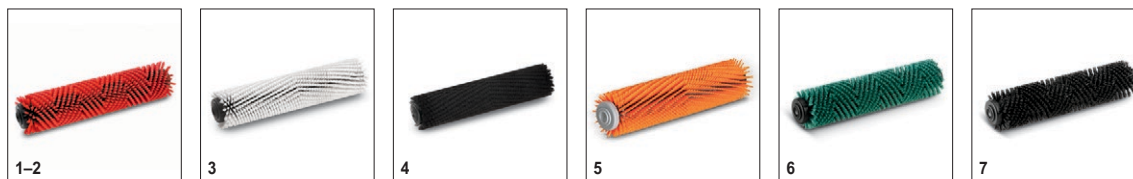

### 2 Параллельно расположенные роликовые щетки

- Большая производительность уборки за счет высокого давления прижима
- Подходит для очистки неровных поверхностей и стыков

### Комплектация

Вращающаяся щетка	■
Система бак в баке	■
Батарея и зарядное устройство включены в комплект	■
Тип батареи	необслуживаемая
Всасывающая балка, прямая	■

■ Входит в комплект поставки.

# Аксессуары для BR 40/25 С ECO Vp Pack

**KÄRCHER**

\*KAP

1.515-308.0

		Номер для заказа	Жесткость/тип щетки	Длина	Цвет	Количество	Цена	Описание	
<b>Цилиндрические щетки для машин BR</b>									
Цилиндрическая щетка	1	4.762-458.0	средний	400 мм	красный	1 шт.			■
	2	4.762-003.0	средний	400 мм	красный	1 шт.		Цилиндрическая щетка средней жесткости, красная. Длина 400 мм. С износостойким звездчатым поводком. Для выполнения всех обычных уборочных работ. Щетина из полипропилена, толщина 0,4 мм, длина 20 мм.	■
	3	4.762-250.0	очень мягкий	400 мм	белый	1 шт.		Цилиндрическая щетка, очень мягкая, белая. Длина 400 мм. С износостойким звездчатым поводком. Для очистки чувствительных напольных покрытий и полировки. Щетина из полиамида, толщина 0,3 мм, длина 20 мм.	□
	4	4.762-274.0	мягкий	400 мм	натуральный	1 шт.		Очень мягкая, с щетиной из конского волоса, для химической чистки и полировки.	□
	5	4.762-251.0	высокий/низкий	400 мм	оранжевый	1 шт.		Цилиндрическая щетка, профилированная, средней жесткости, оранжевая. Длина 400 мм. С износостойким звездчатым поводком. Для очистки структурированных напольных покрытий и глубоких швов. Щетина из полиамида, толщина 0,6 мм, длина 15 - 20 мм.	□
	6	4.762-252.0	жесткий	400 мм	зеленый	1 шт.		Цилиндрическая щетка, жесткая, зеленая. Длина 400 мм. С износостойким звездчатым поводком. Для общей чистки и уборки сильно загрязненных полов. Щетина из полиамида с карбидом кремния, толщина 0,6 мм, длина 20 мм.	□
	7	4.762-481.0	очень жесткий	400 мм	черный	1 шт.		Очень жесткая, для общей чистки и устранения особо стойких загрязнений (только с нечувствительных напольных покрытий).	□