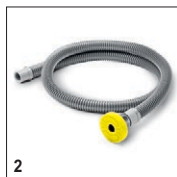

Аксессуары для BR 40/25 С ECO Вр Pack

KÄRCHER

*KAP

1.515-308.0

		Номер для заказа	Длина	Цвет	Количество	Цена	Описание	
RM Dosierstation								
Система дозирования чистящего средства DS 3	1	2.641-811.0			1 шт.		Присоединяемая к водопроводному крану система дозирования для заполнения бака для чистой воды раствором чистящего средства заданной концентрации. Может использоваться в сочетании с монтажным комплектом системы заправки водой. С обратным клапаном по стандарту DIN EN 1717.	☐
Другое								
Заправочный шланг	2	6.680-124.0	1,5 м		1 шт.		Шланг длиной 1500 мм с универсальной воронкой облегчает заправку машины из водопроводного крана. Подходит ко всем распространенным водопроводным кранам.	☐

■ Входит в комплект поставки. □ Доступные аксессуары.