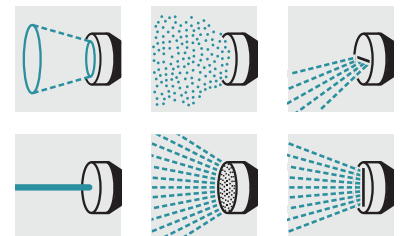

Штанга для полива телескопическая Premium, 6 режимов

Штанга для полива Premium телескопическая, 6 типов струи, поворотная головка. Удобно поливать подвешенные в горшках цветы, клумбы и растения под корень на грядке; Мыть дорожки и мебель на даче. Можно использовать как садовый душ.

1 6 формы распыла

- Для целенаправленного полива

3 Удобное хранение на крюке

- Может быть легко сохранены

2 Регулировка расхода воды и вкл./выкл. одной рукой

- Для простого и удобного применения

4 Телескопическая штанга (70–105 см)

- Широкий спектр решаемых задач

Штанга для полива телескопическая Premium, 6 режимов

- Регулировка расхода воды и вкл./выкл. одной рукой
- Удобное хранение на крюке
- 6 формы распыла

Технические характеристики

Штанга для полива телескопическая Premium, 6 режимов 2.645-137.0

KÄRCHER

		№ для заказа					Цена	Описание	
Шланги									
Шланг PrimoFlex® premium 5-ти слойный 1/2 - 20м	1	2.645-150.0							<input type="checkbox"/>
Соединители и коннекторы для систем полива									
Универсальный коннектор Premium	2	2.645-195.0							<input type="checkbox"/>
Универсальный коннектор Premium с аквастопом	3	2.645-196.0							<input type="checkbox"/>
Штуцер G3/4, G1/2 WP для систем полива	4	2.645-006.0						Особо прочный штуцер для присоединения к крану G3/4 с переходником G1/2. Переходник позволяет соединять компоненты с резьбой двух различных размеров. Совместим со всеми системами стыкового соединения.	<input type="checkbox"/>