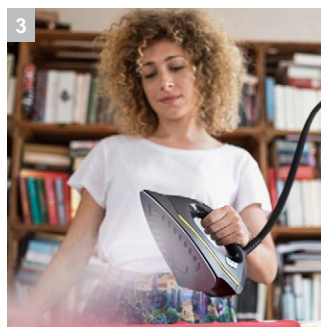

SI 4 EasyFix Iron

Паровой гладильный комплект SI 4 EasyFix Iron, включающий пароочиститель со съемным бачком для доливки воды и утюг с отпариванием под давлением, гарантирует удобную глажку и продолжительную непрерывную уборку. В комплект поставки входит и активная гладильная доска. Производитель оставляет за собой право на технические и цветовые изменения.

1 Активная система отвода пара

- Активная система отвода пара обеспечивает его улучшенное проникновение в структуру ткани.
- Белье фиксируется на поверхности гладильной доски и высушивается до состояния, позволяющего сразу убрать его в шкаф.

2 Многофункциональный комплект: пароочиститель + гладильная доска

- Пароочиститель, подвешиваемый под гладильной доской, обеспечивает эффективную глажку.
- Утюг с подачей пара под высоким давлением значительно облегчает глажение и позволяет экономить до 50 % времени.