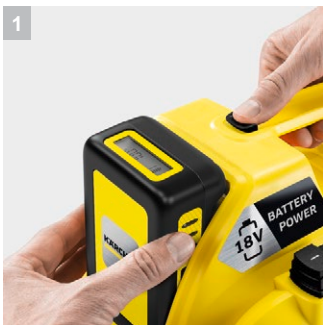

## WD 1 Compact Battery Set

Не зависящий от источника электричества и универсальный в работе: компактный беспроводной аккумуляторный хозяйственный пылесос WD 1 Compact Battery Set на платформе Battery Power 18 В в комплекте с аксессуарами для уборки в автомобиле.

### 1 Сменный аккумулятор 18 В

- Обеспечивает возможность работы независимо от источников электроэнергии и тем самым гарантирует максимальную свободу действий.
- Технология Real Time с ЖК-дисплеем на батарее: оставшееся время работы, оставшееся время зарядки и емкость батареи.