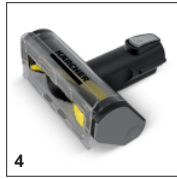

ПРИНАДЛЕЖНОСТИ VC 6 CORDLESS OURFAMILY CAR

1.198-672.0

	№ для заказа	Описание	
ПЫЛЕСОСЫ			
Фильтр			
Фильтр HEPA 12	1 2.863-318.0	Гигиенический HEPA-фильтр (согласно EN 1822:1998) обеспечивает выпуск из пылесоса более чистого воздуха, чем воздух в помещении.	☒
Входной воздушный фильтр	2 2.863-319.0	Отфильтровывает из засасываемого воздуха мелкие частицы грязи: входной воздушный фильтр, подходящий к пылесосам VC 4 Cordless myHome, VC 6 Cordless ourFamily и VC 7 Cordless yourMax.	☒
Комплект принадлежностей			
Комплект для уборки в автомобиле	3 2.863-323.0	Комплект принадлежностей для уборки в автомобиле, подходящий к пылесосам VC 4 Cordless myHome, VC 6 Cordless ourFamily и VC 7 Cordless yourMax, позволяет быстро навести чистоту в его салоне и багажнике.	☐
Насадки			
Мини-турбонасадка	4 2.863-090.0	Решение для эффективной уборки: мини-турбонасадка оптимально отделяет от поверхностей загрязнения, включая и шерсть домашних животных. Предлагается в качестве принадлежности для аккумуляторных пылесосов.	☐
Мягкая щетка	5 2.863-320.0	Быстро и бережно очищает чувствительные поверхности: мягкая щетка, являющаяся идеальным дополнением к пылесосам VC 4 Cordless myHome, VC 6 Cordless ourFamily и VC 7 Cordless yourMax.	☐
Насадка для твердых напольных покрытий	6 2.863-322.0	Насадки для твердых напольных покрытий, предлагаемые Kärcher для аккумуляторных пылесосов VC 4 Cordless myHome, VC 6 Cordless ourFamily и VC 7 Cordless yourMax, позволяют бережно очищать даже полы, чувствительные к механическим воздействиям.	☐
Другие принадлежности			
Инструмент для очистки фильтра	7 2.863-321.0	Инструмент для очистки фильтра, подходящий к пылесосам VC 4 Cordless myHome, VC 6 Cordless ourFamily и VC 7 Cordless yourMax, позволяет очень легко очищать используемый в них входной воздушный фильтр.	☐
Прочее			
Напольная базовая станция	8 2.863-089.0	Практичное решение для хранения аппарата и принадлежностей: устанавливаемая в любом удобном месте напольная базовая станция для всех моделей аккумуляторных пылесосов VC 6 Cordless ourFamily и VC 7 Cordless yourMax.	☐

☒ Входит в комплект поставки ☐ Доступные аксессуары.